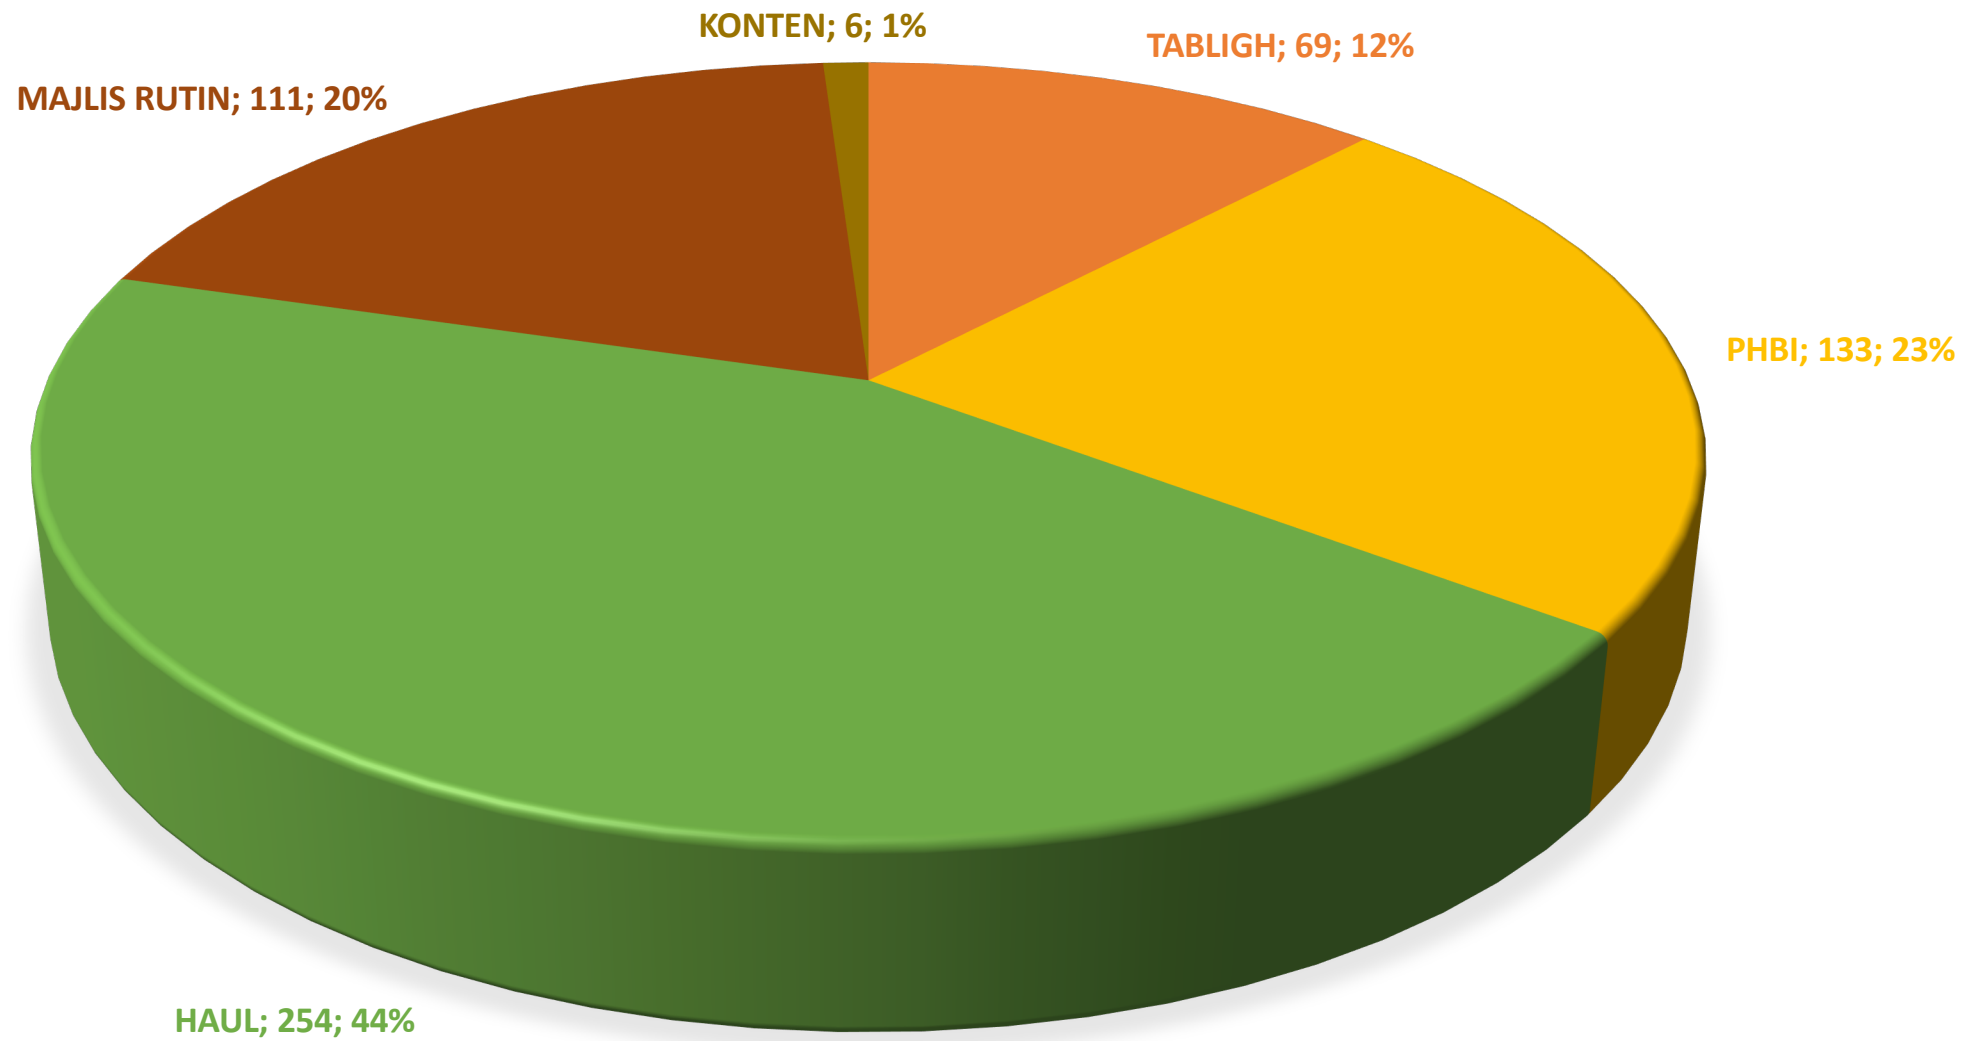

## LIPUTAN ASWAJA NET BERDASARKAN JENIS ACARA

TOTAL 573 LIPUTAN SEJAK TAHUN 2017 s.d. 2023 (update per Agustus 2023)